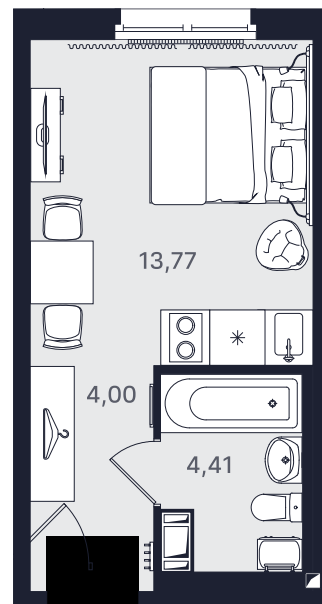

ПРОМОЛОДОСТЬ

Студия Стандарт 22,18 м²

Ввод объекта

II кв. 2026

Этаж

19/24

Номер

№1913-1

Цена при 100% оплате

5 081 672 ₪

Планировка апартамента

Место на этаже

Адрес объекта

Пр-т Большевиков, 32
ст. м. ул. Дыбенко

Режим работы

Пн-Вс: с 9.30 до 20.00