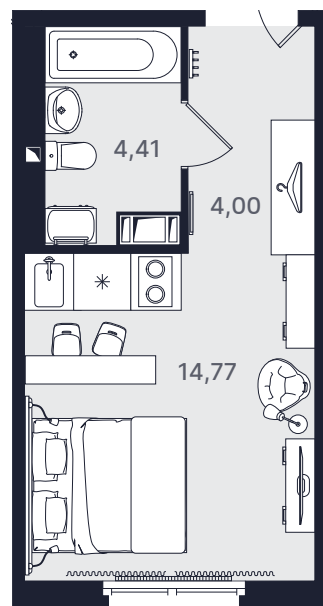

## Студия компакт 20,98 м<sup>2</sup>

Ввод объекта

IV кв. 2022

Этаж

18/24

Номер

№1841-1

Полная стоимость

**3 897 528 ₽**

Цена при 100% оплате

**3 543 207 ₽**

Доходность, годовых

**7,22%**

Планировка номера

Место на этаже

Адрес объекта