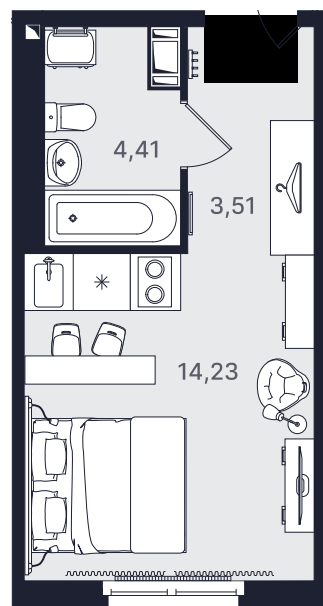

ПРОМОЛОДОСТЬ

Студия Стандарт 22,15 м²

Ввод объекта

II кв. 2026

Этаж

3/24

Номер

№ 341-1

Цена при 100% оплате

5 147 088 ₪

Планировка апартамента