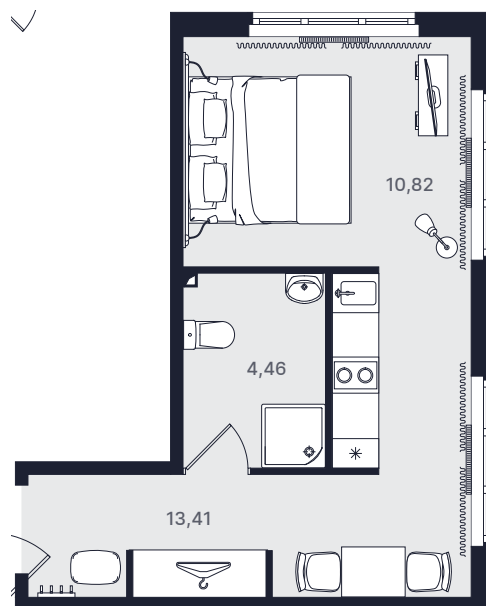

Студия комфорт 28,30 м²

Очередь

Первая

Ввод объекта

IV кв. 2020

Этаж

8/21

Номер

№821-2

Цена при 100% оплате

5 943 000 ₪

Планировка номера

Место на этаже

Адрес объекта

Витебский пр., 101
ст. м. Купчино

Режим работы