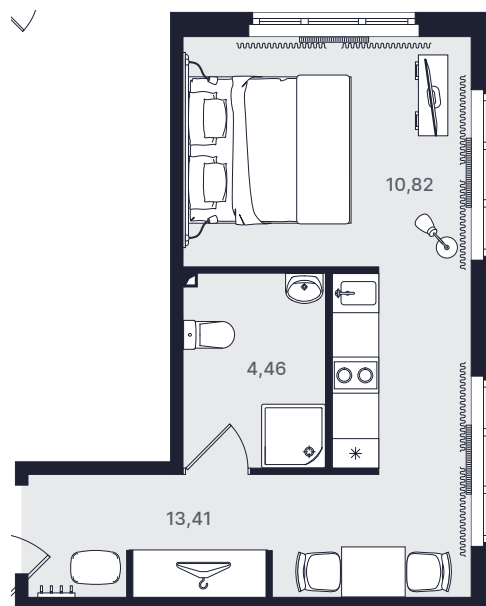

## Студия комфорт 28,40 м<sup>2</sup>

Очередь

Первая

Ввод объекта

IV кв. 2020

Этаж

6/21

Номер

№

Цена при 100% оплате

**5 964 000 ₪**

Планировка номера

Место на этаже

Адрес объекта

Витебский пр., 101  
ст. м. Купчино

Режим работы