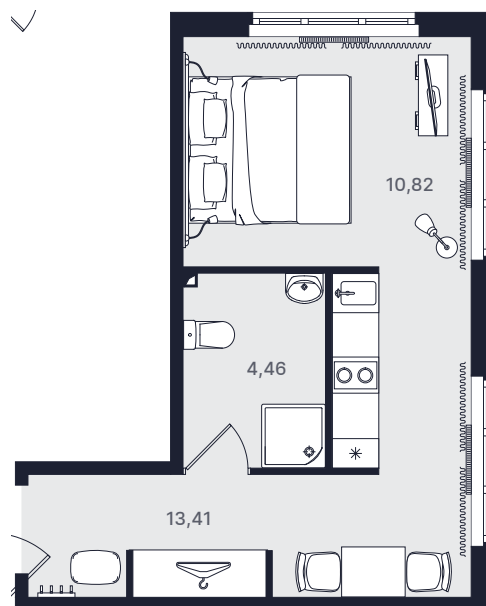

Студия комфорт 28,30 м²

Очередь

Первая

Ввод объекта

IV кв. 2020

Этаж

4/21

Номер

№ 421-2

Цена при 100% оплате

5 943 000 ₪

Планировка номера

Место на этаже

Адрес объекта

Витебский пр., 101
ст. м. Купчино

Режим работы