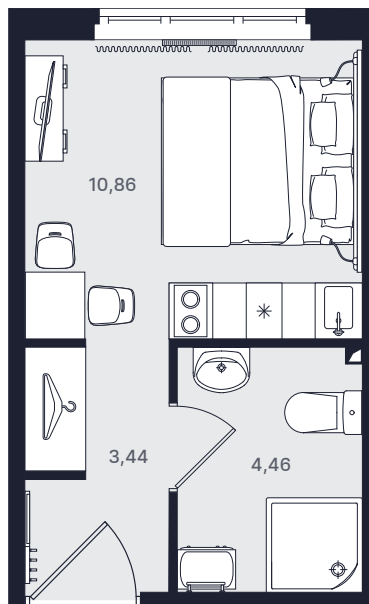

Студия компакт 17,10 м²

Очередь

Первая

Ввод объекта

IV кв. 2020

Этаж

6/21

Номер

№ 621-1

Цена при 100% оплате

4 275 000 ₺

Планировка номера

Место на этаже

Адрес объекта

Витебский пр., 101
ст. м. Купчино

Режим работы