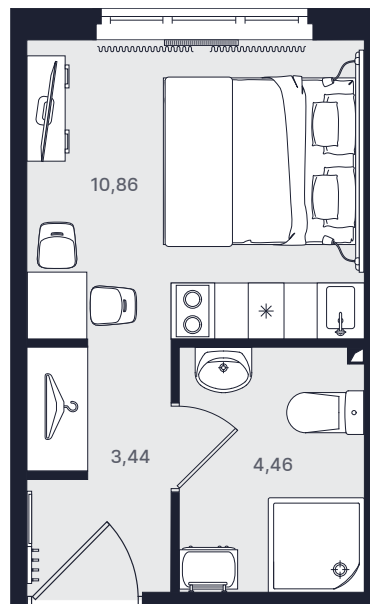

Студия компакт 17,10 м²

Очередь

Первая

Ввод объекта

IV кв. 2020

Этаж

5/21

Номер

№ 521-1

Цена при 100% оплате

4 275 000 ₪

Планировка номера

Место на этаже

Адрес объекта

Витебский пр., 101
ст. м. Купчино

Режим работы