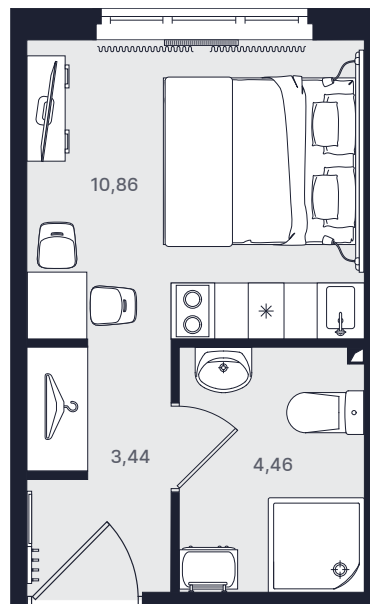

Студия компакт 17,50 м²

Очередь

Первая

Ввод объекта

IV кв. 2020

Этаж

3/21

Номер

№ 321-1

Цена при 100% оплате

4 375 000 ₺

Планировка номера

Место на этаже

Адрес объекта

Витебский пр., 101
ст. м. Купчино

Режим работы