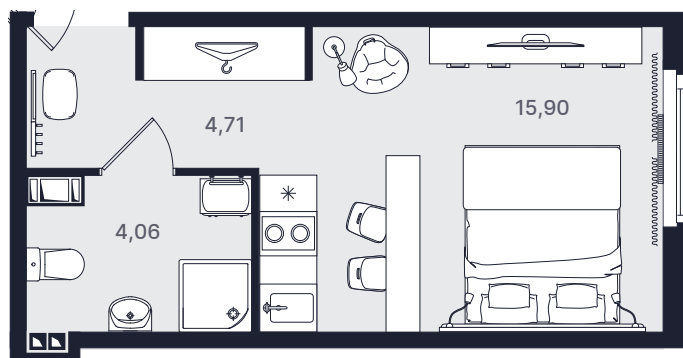

Студия стандарт 27,22 м²

Очередь

Вторая

Ввод объекта

IV кв. 2022

Этаж

28/29

Номер

№ 2814

Полная стоимость

5 562 475 ₽

Цена при 100% оплате

5 056 796 ₽

Доходность, годовых

10,44%

Планировка номера

Место на этаже