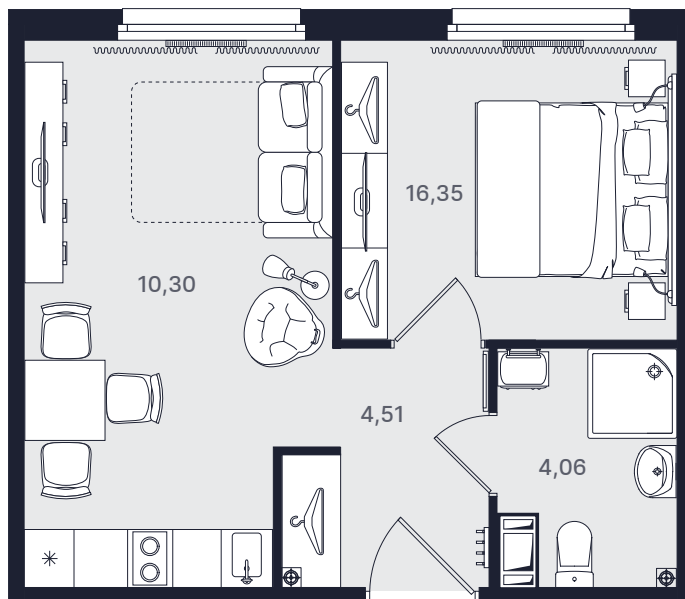

Однокомнатный евро 34,51 м²

Очередь

Вторая

Ввод объекта

IV кв. 2022

Этаж

27/29

Номер

№ 2702

Цена при 100% оплате

6 300 000 ₺

Планировка номера

Место на этаже

Адрес объекта

Витебский пр., 101
ст. м. Купчино

Режим работы