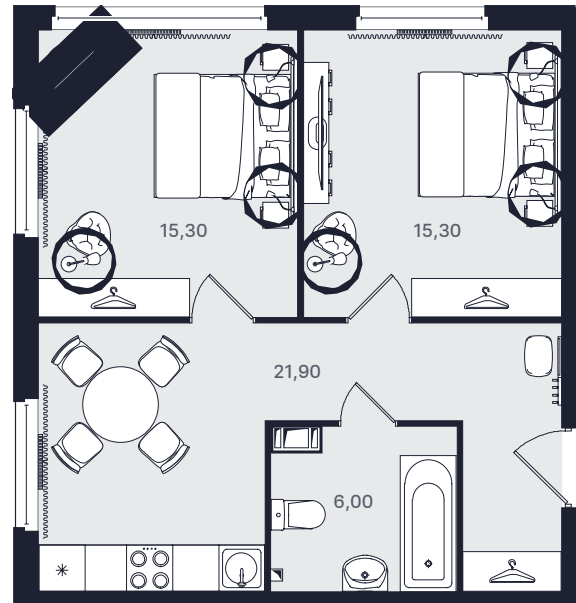

Двухкомнатный 58,50 м²

Очередь

Вторая

Ввод объекта

IV кв. 2022

Этаж

19/29

Номер

№19-816Н

Цена при 100% оплате

12 876 874 ₽

Планировка апартаментов

Место на этаже

Адрес объекта

Витебский пр., 101 к.1
и 99 к.1
ст. м. Купчино

Режим работы