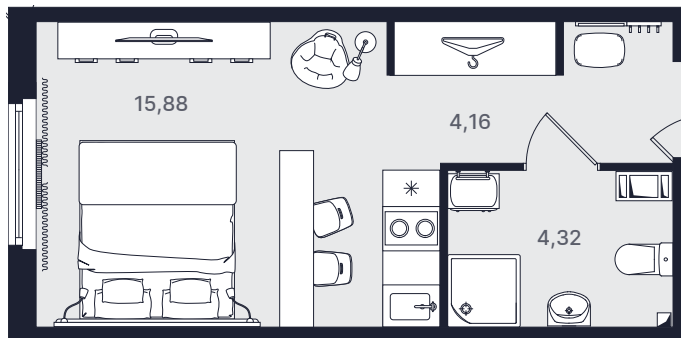

Студия стандарт 24,90 м²

Очередь

Вторая

Ввод объекта

IV кв. 2022

Этаж

14/29

Номер

№1430

Цена при 100% оплате

5 468 040 ₪

Планировка номера

Место на этаже

Адрес объекта

Витебский пр., 101
ст. м. Купчино

Режим работы