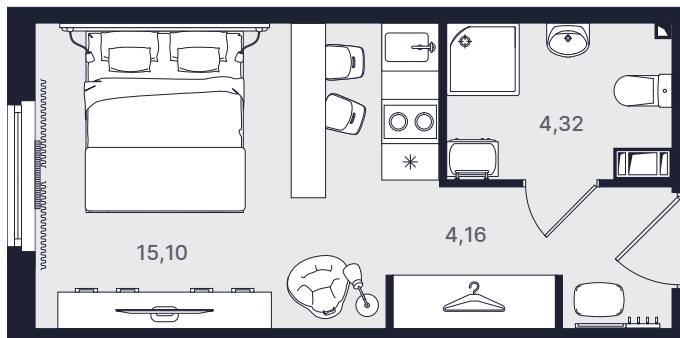

## Студия стандарт 25,01 м<sup>2</sup>

Очередь

Вторая

Ввод объекта

IV кв. 2022

Этаж

13/29

Номер

№1335

Цена при 100% оплате

**5 333 508 ₽**

Планировка номера

Место на этаже

Адрес объекта

Витебский пр., 101  
ст. м. Купчино

Режим работы