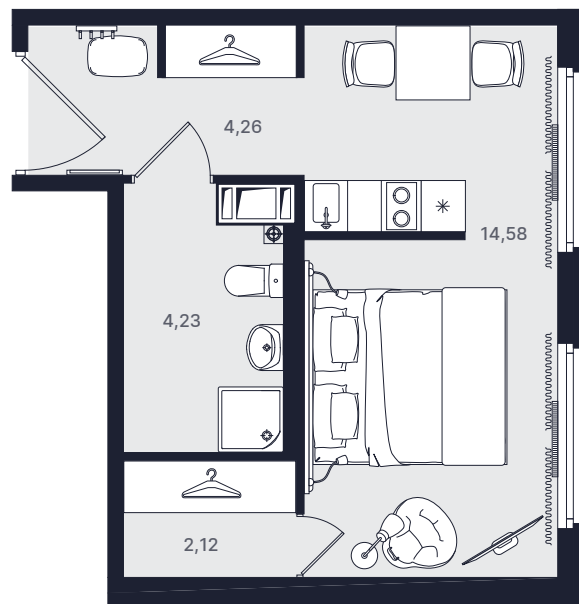

Студия комфорт 25,10 м²

Очередь

Вторая

Ввод объекта

IV кв. 2022

Этаж

12/29

Номер

№1242

Цена при 100% оплате

6 400 500 ₺

Планировка номера

Место на этаже

Адрес объекта

Витебский пр., 101
ст. м. Купчино

Режим работы