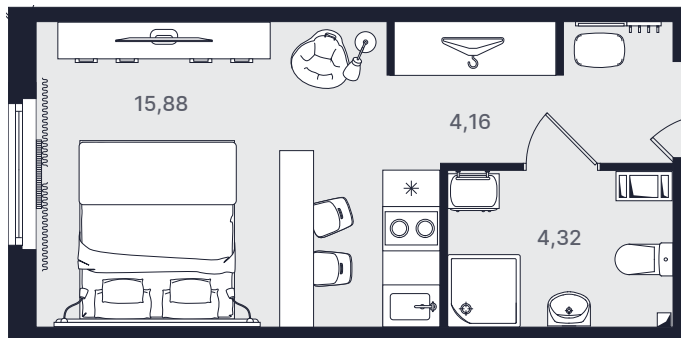

№1039

Полная стоимость

8 132 389 ₺

Цена при 100% оплате

7 393 081 ₺

Доходность, годовых

11,66%

Планировка номера

Место на этаже

Сб: с 11.00 до 17.00