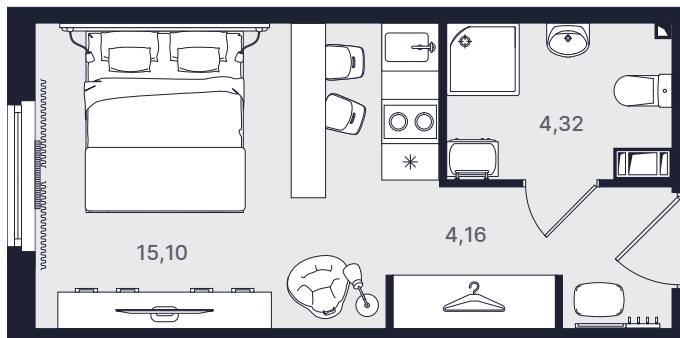

Студия стандарт 24,76 м²

Очередь

Вторая

Ввод объекта

IV кв. 2022

Этаж

10/29

Номер

№1036

Цена при 100% оплате

5 437 296 ₽

Планировка номера

Место на этаже

Адрес объекта

Витебский пр., 101
ст. м. Купчино

Режим работы