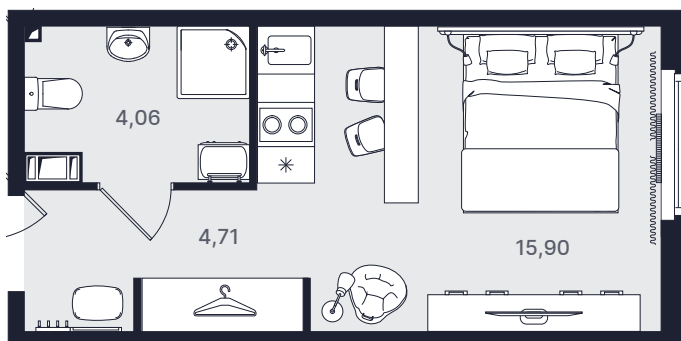

Студия стандарт 23,70 м²

Очередь

Вторая

Ввод объекта

IV кв. 2022

Этаж

9/29

Номер

№960

Цена при 100% оплате

5 852 715 ₽

Планировка номера

Место на этаже

Адрес объекта

Витебский пр., 101
ст. м. Купчино

Режим работы