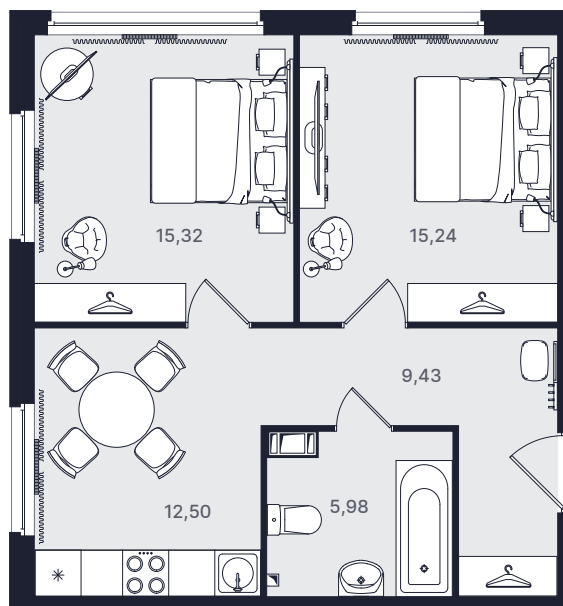

Двухкомнатный 58,40 м²

Очередь

Вторая

Ввод объекта

IV кв. 2022

Этаж

8/29

Номер

№ 809

Цена при 100% оплате

12 590 164 ₺

Планировка номера

Место на этаже

Адрес объекта

Витебский пр., 101
ст. м. Купчино

Режим работы