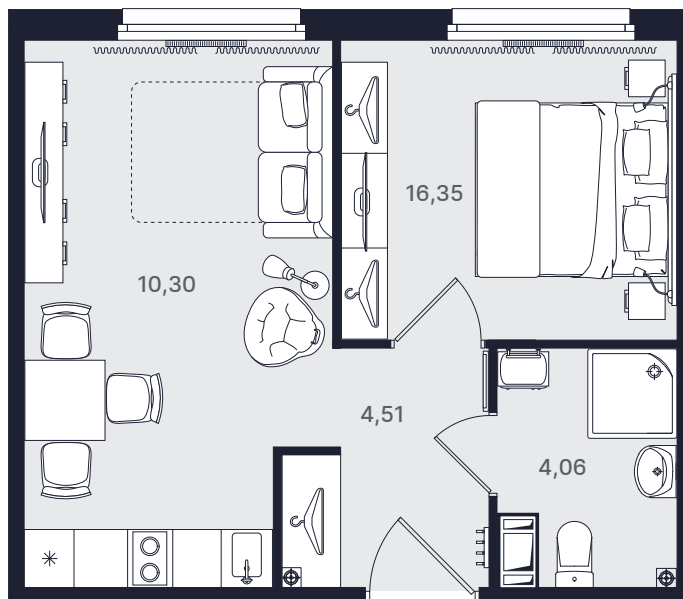

IN2IT

Однокомнатный евро 35,39 м²

Очередь

Вторая

Ввод объекта

IV кв. 2022

Этаж

7/29

Номер

№ 716

Полная стоимость

6 341 534 ₺

Цена при 100% оплате

5 765 031 ₺

Доходность, годовых

11,61%

Планировка номера