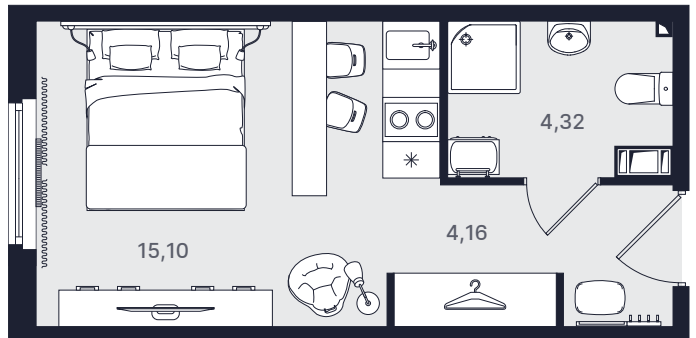

Студия стандарт 25,20 м²

Очередь

Вторая

Ввод объекта

IV кв. 2022

Этаж

6/29

Номер

№667

Цена при 100% оплате

6 638 058 ₽

Планировка апартаментов

Место на этаже

Адрес объекта

Витебский пр., 101 к.1
и 99 к.1
ст. м. Купчино

Режим работы