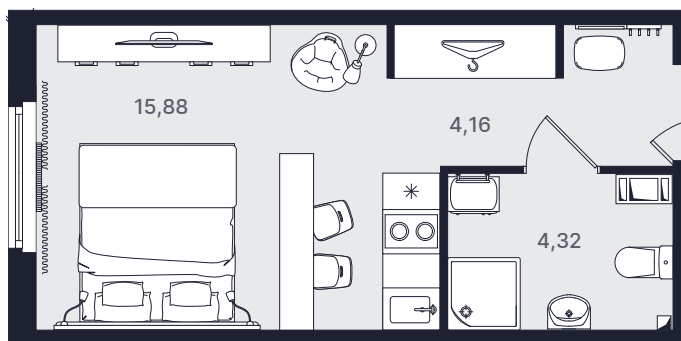

## Студия стандарт 25,10 м<sup>2</sup>

Очередь

Вторая

Ввод объекта

IV кв. 2022

Этаж

6/29

Номер

№652

Цена при 100% оплате

**6 611 717 ₺**

Планировка апартамента

Место на этаже

Адрес объекта

Витебский пр., 101 к.1  
и 99 к.1  
ст. м. Купчино

Режим работы