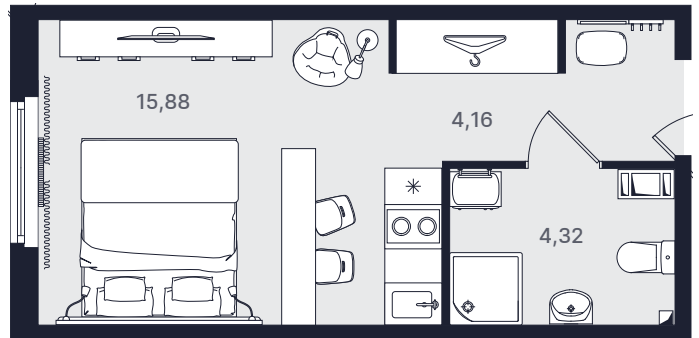

Студия стандарт 25,10 м²

Очередь

Вторая

Ввод объекта

IV кв. 2022

Этаж

6/29

Номер

№650

Цена при 100% оплате

6 611 717 ₺

Планировка апартамента

Место на этаже

Адрес объекта

Витебский пр., 101 к.1
и 99 к.1
ст. м. Купчино

Режим работы