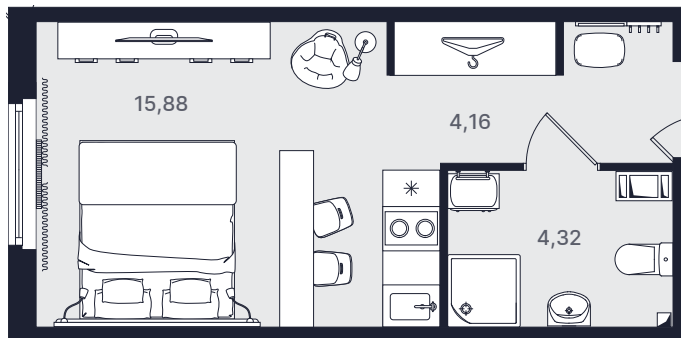

№ 636

Полная стоимость

**8 132 389 ₺**

Цена при 100% оплате

**7 393 081 ₺**

Доходность, годовых

**11,66%**

Планировка номера

Место на этаже

Сб: с 11.00 до 17.00