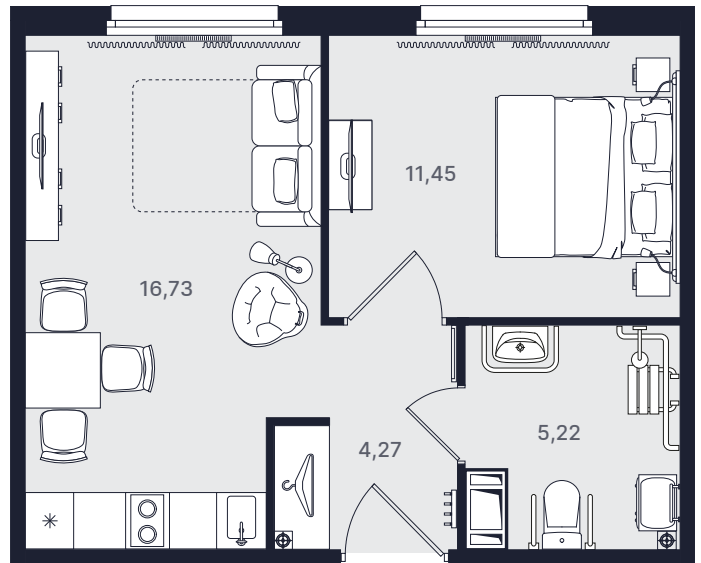

Двухкомнатный евро 37,70 м²

Очередь

Вторая

Ввод объекта

IV кв. 2022

Этаж

6/29

Номер

№620

Цена при 100% оплате

9 821 039 ₺

Планировка апартамента

Место на этаже

Адрес объекта

Витебский пр., 101 к.1
и 99 к.1
ст. м. Купчино

Режим работы