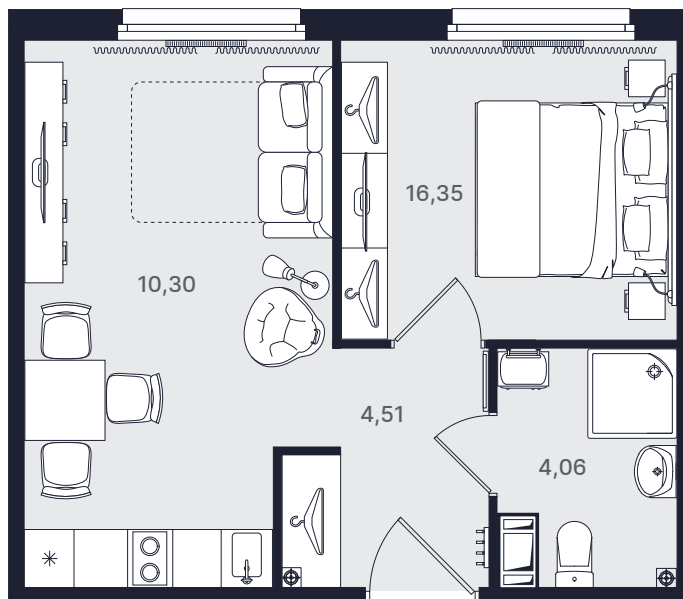

IN2IT

Однокомнатный евро 35,39 м²

Очередь

Вторая

Ввод объекта

IV кв. 2022

Этаж

6/29

Номер

№616

Полная стоимость

6 341 534 ₺

Цена при 100% оплате

5 765 031 ₺

Доходность, годовых

11,61%

Планировка номера