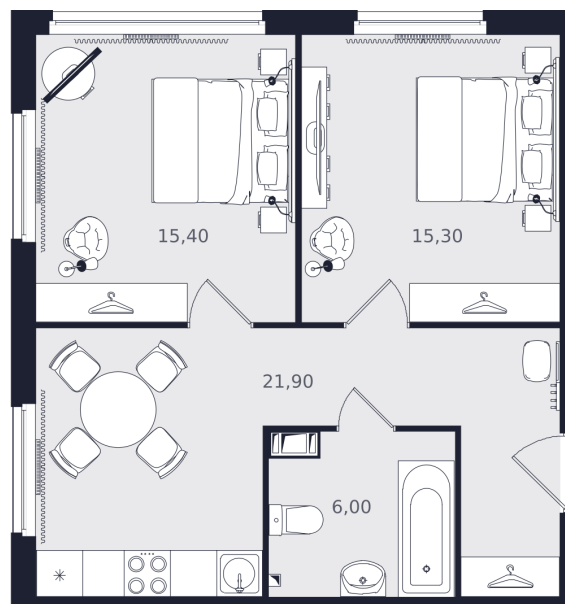

Двухкомнатный 58,60 м²

Очередь

Вторая

Ввод объекта

IV кв. 2022

Этаж

6/29

Номер

№06-258Н

Цена при 100% оплате

12 793 406 ₽

Планировка апартамента

Место на этаже

Адрес объекта

Витебский проспект
99, корпус 1, строение
1
ст. м. Купчино

Режим работы