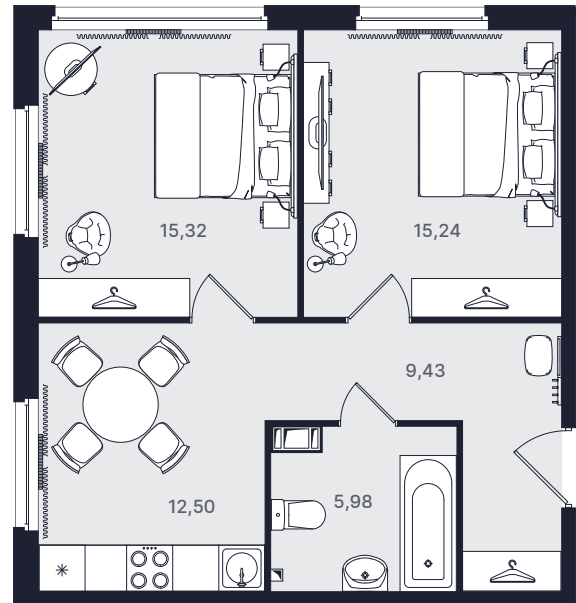

## Двухкомнатный 58,31 м<sup>2</sup>

Очередь

Вторая

Ввод объекта

IV кв. 2022

Этаж

6/29

Номер

№ 609

Цена при 100% оплате

**11 570 761 ₽**

Планировка номера

Место на этаже

Адрес объекта

Витебский пр., 101  
ст. м. Купчино

Режим работы