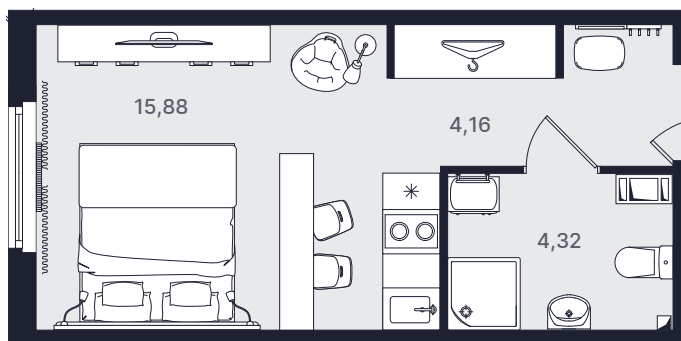

Студия стандарт 24,40 м²

Очередь

Вторая

Ввод объекта

IV кв. 2022

Этаж

5/29

Номер

№ 556

Цена при 100% оплате

6 457 094 ₽

Планировка апартаментов

Место на этаже

Адрес объекта

Витебский пр., 101 к.1
и 99 к.1
ст. м. Купчино

Режим работы