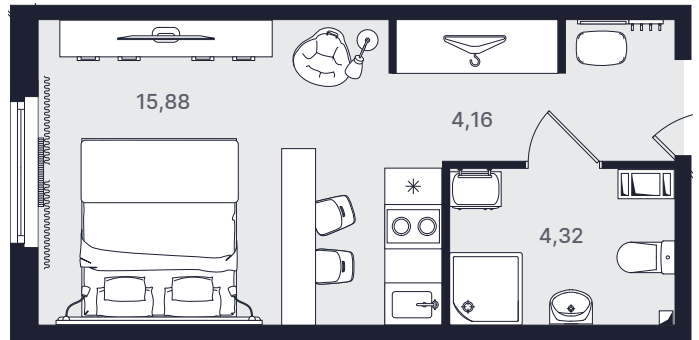

Студия стандарт 25,10 м²

Очередь

Вторая

Ввод объекта

IV кв. 2022

Этаж

5/29

Номер

№ 534

Цена при 100% оплате

6 611 717 ₺

Планировка апартамента

Место на этаже

Адрес объекта

Витебский пр., 101 к.1
и 99 к.1
ст. м. Купчино

Режим работы