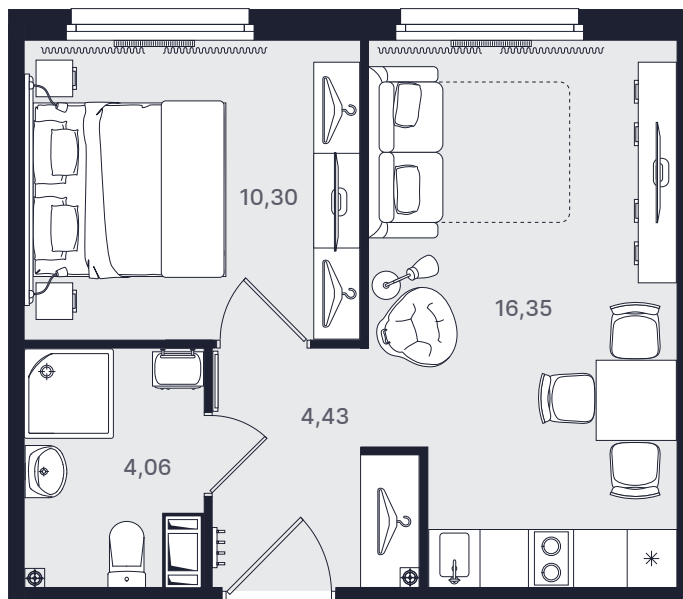

IN2IT

Двухкомнатный евро 37,70 м²

Очередь

Вторая

Ввод объекта

IV кв. 2022

Этаж

5/29

Номер

№523

Цена при 100% оплате

9 628 392 ₺

Планировка апартаментов