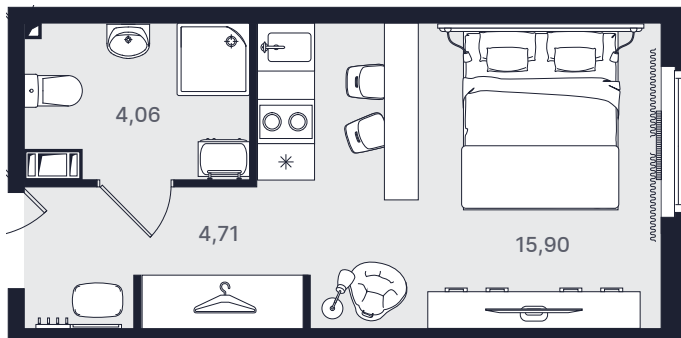

Студия стандарт 23,70 м²

Очередь

Вторая

Ввод объекта

IV кв. 2022

Этаж

4/29

Номер

№ 473

Цена при 100% оплате

5 852 715 ₪

Планировка номера

Место на этаже

Адрес объекта

Витебский пр., 101
ст. м. Купчино

Режим работы