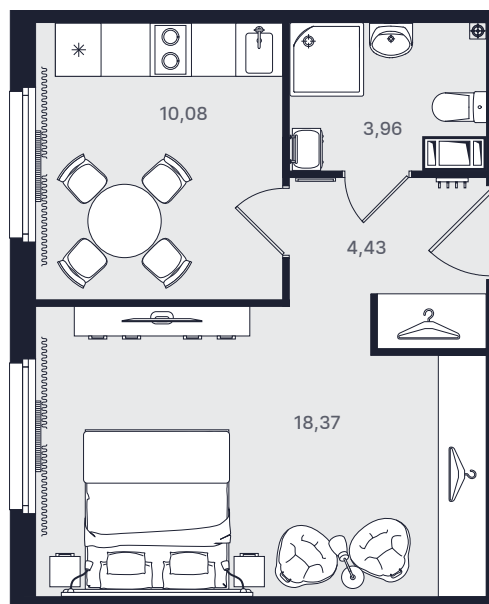

## Однокомнатный 37,59 м<sup>2</sup>

Очередь

Вторая

Ввод объекта

IV кв. 2022

Этаж

4/29

Номер

№ 461

Цена при 100% оплате

**8 280 701 ₺**

Планировка номера

Место на этаже

Адрес объекта

Витебский пр., 101  
ст. м. Купчино

Режим работы