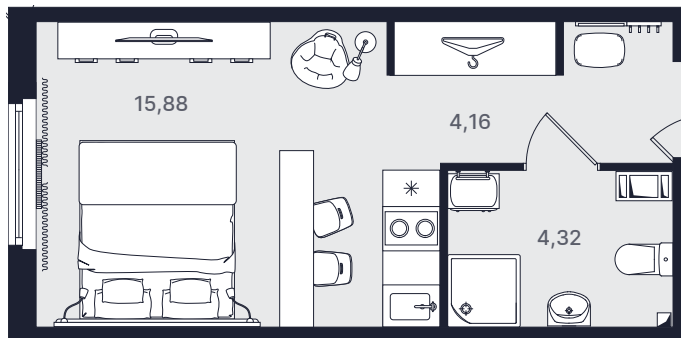

## Студия стандарт 24,90 м<sup>2</sup>

Очередь

Вторая

Ввод объекта

IV кв. 2022

Этаж

4/29

Номер

№ 446

Полная стоимость

**5 810 104 ₺**

Цена при 100% оплате

**5 281 913 ₺**

Доходность, годовых

**11,65%**

Планировка номера

Место на этаже

Сб: с 11.00 до 17.00