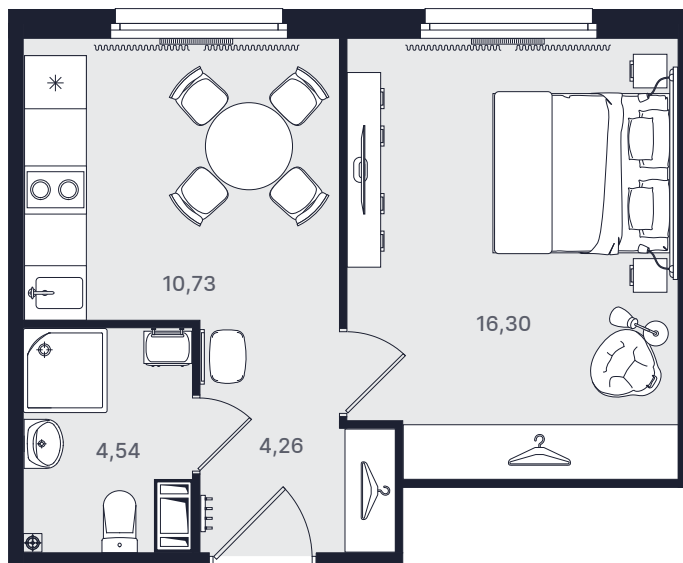

Однокомнатный 35,78 м²

Очередь

Вторая

Ввод объекта

IV кв. 2022

Этаж

4/29

Номер

№ 414

Цена при 100% оплате

7 881 976 ₪

Планировка номера

Место на этаже

Адрес объекта

Витебский пр., 101
ст. м. Купчино

Режим работы