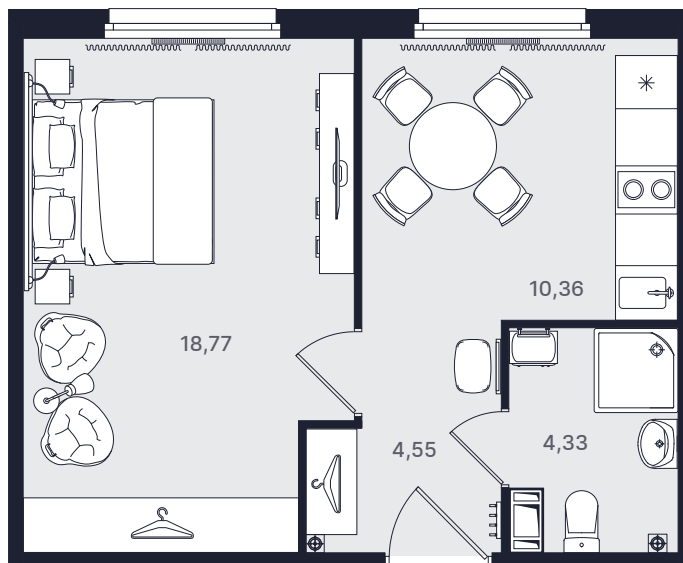

Однокомнатный 37,67 м²

Очередь

Вторая

Ввод объекта

IV кв. 2022

Этаж

4/29

Номер

№ 413

Цена при 100% оплате

8 298 324 ₽

Планировка номера

Место на этаже

Адрес объекта

Витебский пр., 101
ст. м. Купчино

Режим работы