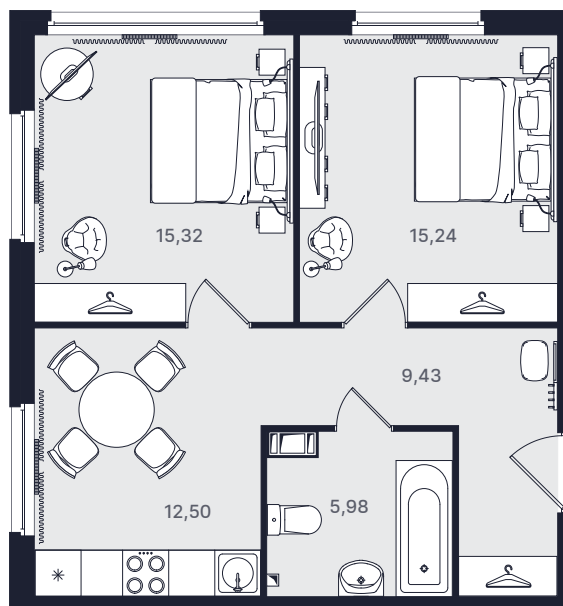

## Двухкомнатный 58,31 м<sup>2</sup>

Очередь

Вторая

Ввод объекта

IV кв. 2022

Этаж

4/29

Номер

№ 409

Цена при 100% оплате

**11 972 209 ₺**

Планировка номера

Место на этаже

Адрес объекта

Витебский пр., 101  
ст. м. Купчино

Режим работы