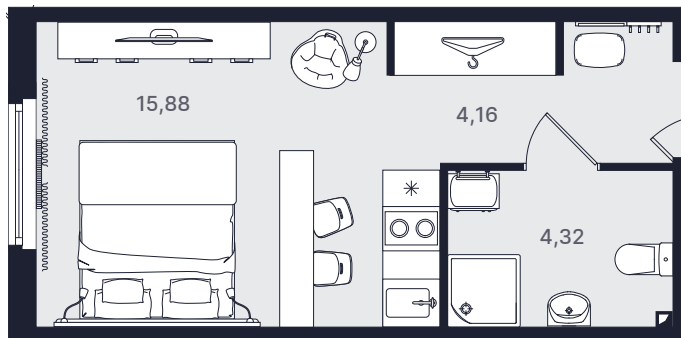

## Студия стандарт 24,99 м<sup>2</sup>

Очередь

Вторая

Ввод объекта

IV кв. 2022

Этаж

3/29

Номер

№ 368

Цена при 100% оплате

**5 487 804 ₽**

Планировка номера

Место на этаже

Адрес объекта

Витебский пр., 101  
ст. м. Купчино

Режим работы