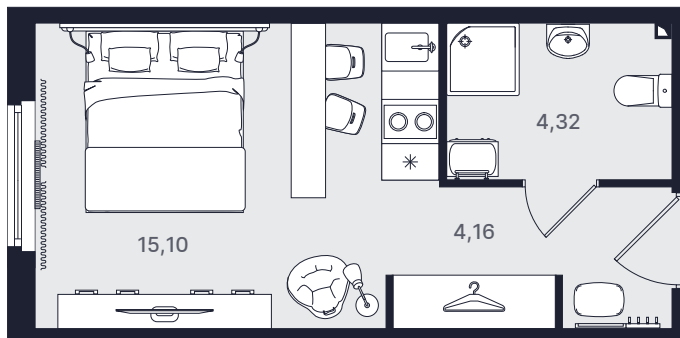

Студия стандарт 24,99 м²

Очередь

Вторая

Ввод объекта

IV кв. 2022

Этаж

3/29

Номер

№ 367

Цена при 100% оплате

5 487 804 ₽

Планировка номера

Место на этаже

Адрес объекта

Витебский пр., 101
ст. м. Купчино

Режим работы