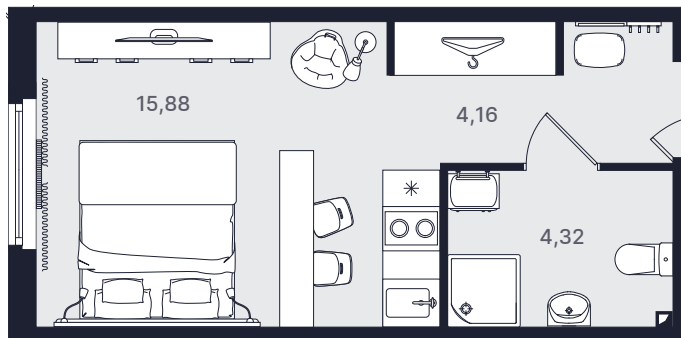

Студия стандарт 25,45 м²

Очередь

Вторая

Ввод объекта

IV кв. 2022

Этаж

3/29

Номер

№ 364

Цена при 100% оплате

5 562 988 ₽

Планировка номера

Место на этаже

Адрес объекта

Витебский пр., 101
ст. м. Купчино

Режим работы