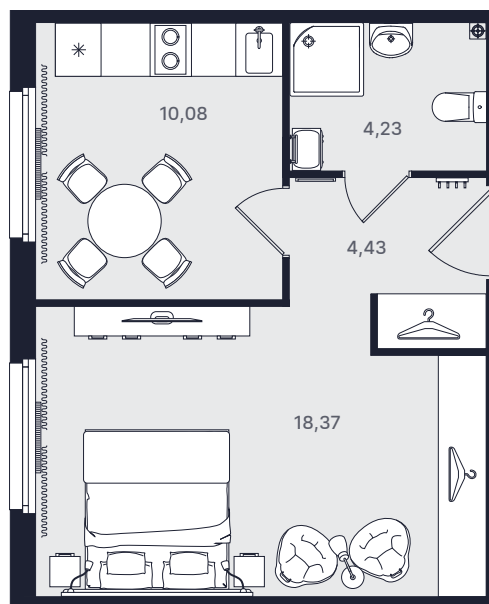

Однокомнатный 37,89 м²

Очередь

Вторая

Ввод объекта

IV кв. 2022

Этаж

3/29

Номер

№ 361

Цена при 100% оплате

8 346 788 ₽

Планировка номера

Место на этаже

Адрес объекта

Витебский пр., 101
ст. м. Купчино

Режим работы