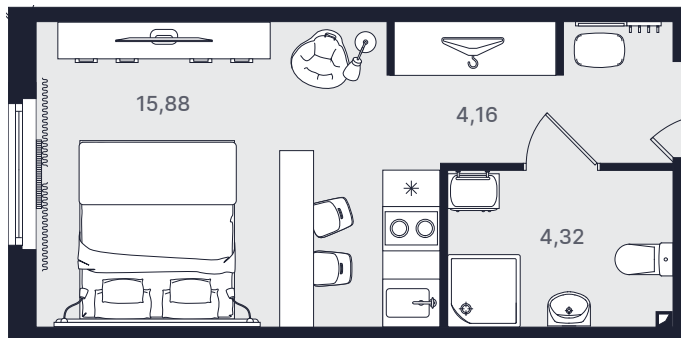

Студия стандарт 25,20 м²

Очередь

Вторая

Ввод объекта

IV кв. 2022

Этаж

3/29

Номер

№ 346

Цена при 100% оплате

5 508 342 ₽

Планировка номера

Место на этаже

Адрес объекта

Витебский пр., 101
ст. м. Купчино

Режим работы