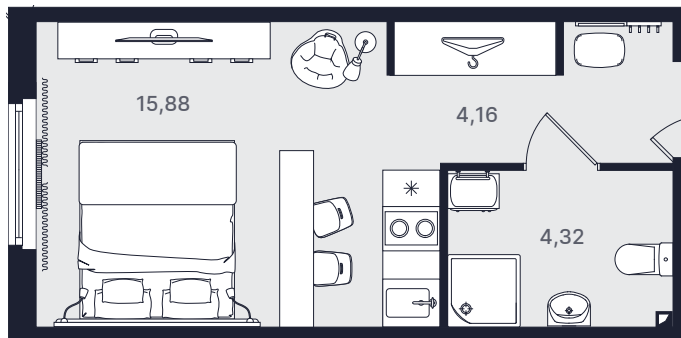

## Студия стандарт 25,00 м<sup>2</sup>

Очередь

Вторая

Ввод объекта

IV кв. 2022

Этаж

3/29

Номер

№ 338

Полная стоимость

**8 129 138 ₺**

Цена при 100% оплате

**7 390 125 ₺**

Доходность, годовых

**11,66%**

Планировка номера

Место на этаже

Сб: с 11.00 до 17.00