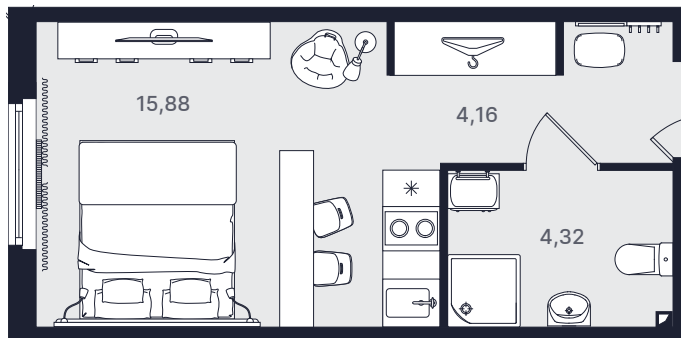

Студия стандарт 25,32 м²

Очередь

Вторая

Ввод объекта

IV кв. 2022

Этаж

3/29

Номер

№ 336

Цена при 100% оплате

5 534 572 ₽

Планировка номера

Место на этаже

Адрес объекта

Витебский пр., 101
ст. м. Купчино

Режим работы