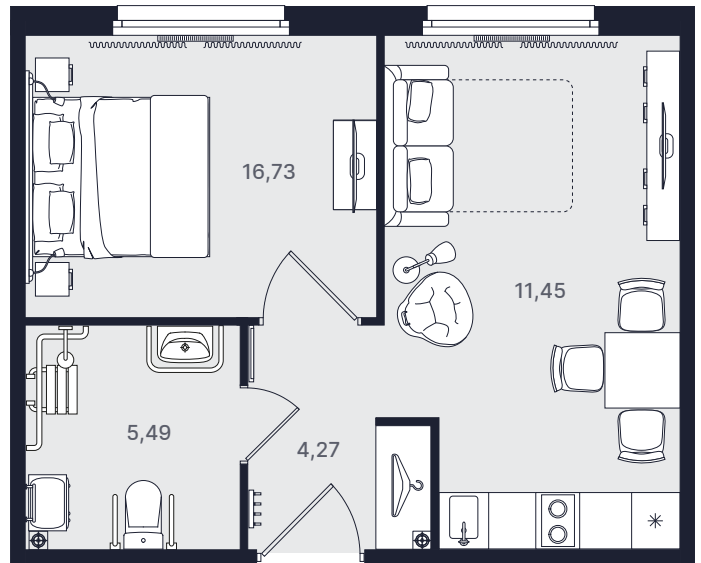

Двухкомнатный евро 37,90 м²

Очередь

Вторая

Ввод объекта

IV кв. 2022

Этаж

3/29

Номер

№ 319

Цена при 100% оплате

9 873 140 ₪

Планировка апартаментов

Место на этаже

Адрес объекта

Витебский пр., 101 к.1
и 99 к.1
ст. м. Купчино

Режим работы