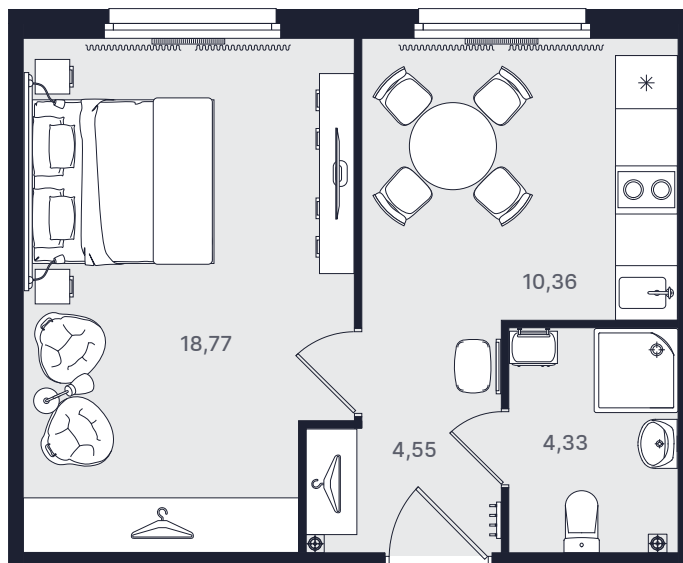

Однокомнатный 37,85 м²

Очередь

Вторая

Ввод объекта

IV кв. 2022

Этаж

3/29

Номер

№ 315

Цена при 100% оплате

8 337 977 ₪

Планировка номера

Место на этаже

Адрес объекта

Витебский пр., 101
ст. м. Купчино

Режим работы