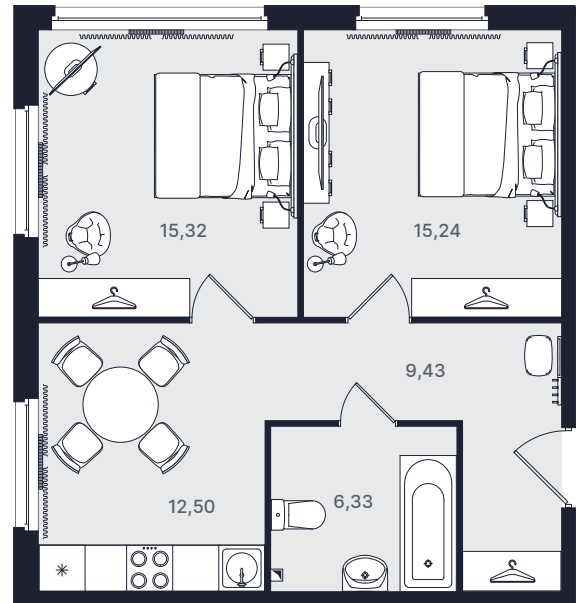

Двухкомнатный 58,60 м²

Очередь

Вторая

Ввод объекта

IV кв. 2022

Этаж

3/29

Номер

№ 309

Цена при 100% оплате

14 214 895 ₽

Планировка апартамента

Место на этаже

Адрес объекта

Витебский пр., 101 к.1
и 99 к.1
ст. м. Купчино

Режим работы