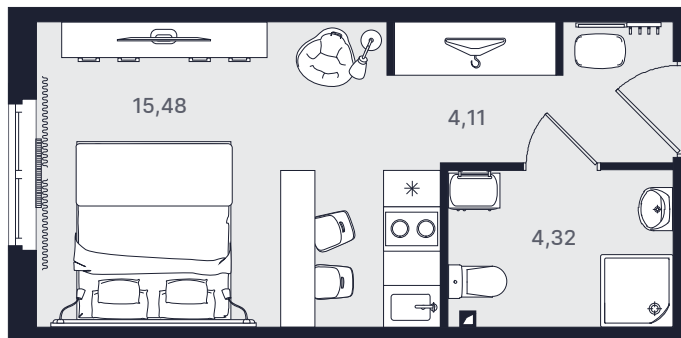

Студия стандарт 24,29 м²

Очередь

Первая

Ввод объекта

IV кв. 2020

Этаж

3/21

Номер

№ 311

Цена при 100% оплате

6 848 000 ₺

Планировка номера

Место на этаже

Адрес объекта

Витебский пр., 101
ст. м. Купчино

Режим работы