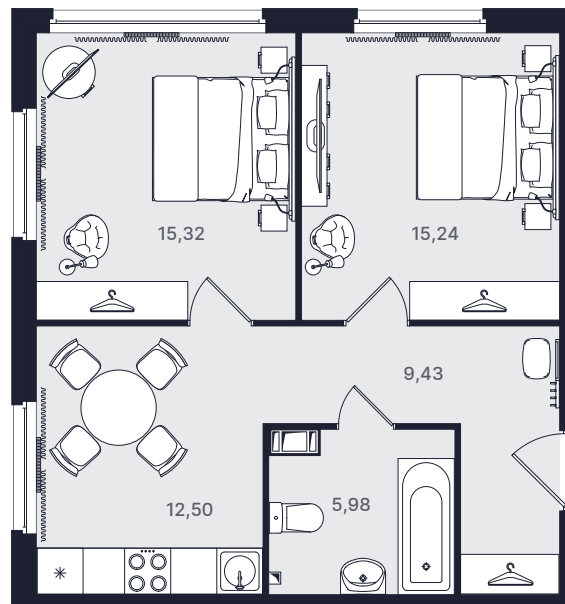

Двухкомнатный 58,60 м²

Очередь

Вторая

Ввод объекта

IV кв. 2022

Этаж

13/29

Номер

№1309

Цена при 100% оплате

14 214 895 ₽

Планировка апартаментов

Место на этаже

Адрес объекта

Витебский пр., 101 к.1
и 99 к.1
ст. м. Купчино

Режим работы