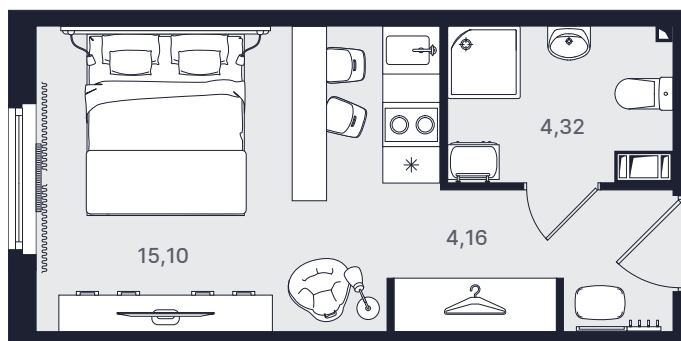

Студия стандарт 24,70 м²

Очередь

Вторая

Ввод объекта

IV кв. 2022

Этаж

5/29

Номер

№ 557

Цена при 100% оплате

6 536 485 ₽

Планировка апартаментов

Место на этаже

Адрес объекта

Витебский пр., 101 к.1
и 99 к.1
ст. м. Купчино

Режим работы