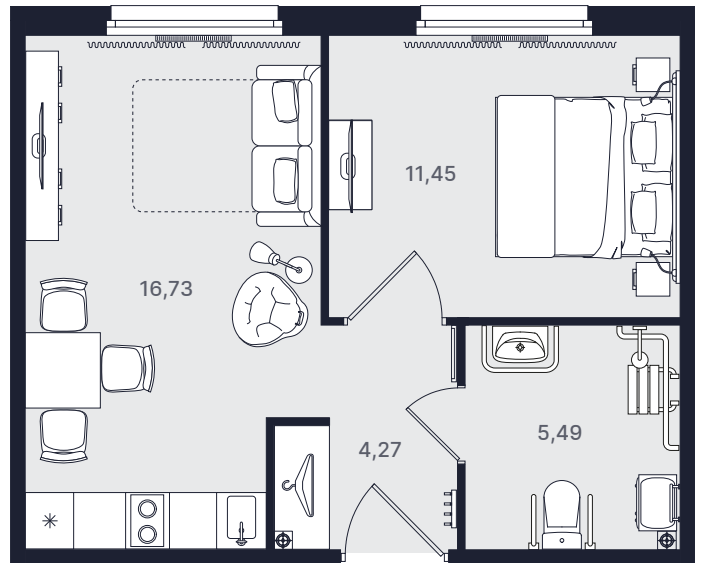

Двухкомнатный евро 38,00 м²

Очередь

Вторая

Ввод объекта

IV кв. 2022

Этаж

3/29

Номер

№ 320

Цена при 100% оплате

9 899 190 ₺

Планировка апартамента

Место на этаже

Адрес объекта

Витебский пр., 101 к.1
и 99 к.1
ст. м. Купчино

Режим работы